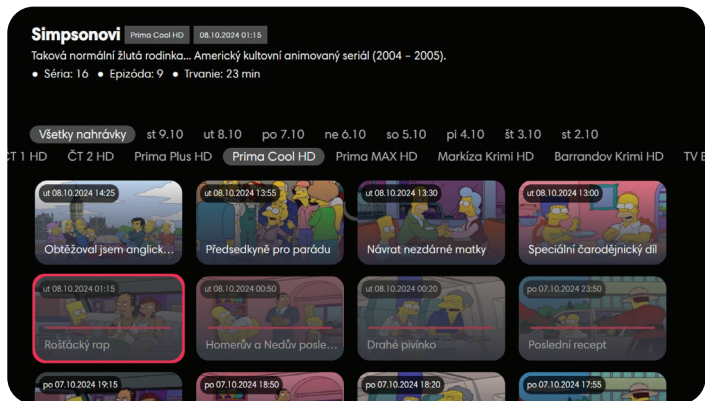

Tip: Sledujte relácie z jedného miesta v novom TV archíve.

Jednoduchšia, rýchlejšia, dômyselnejšia!

Pozrite si viac informácií o zmene na novú peqonetTV:

peqonet.sk/zmena

Nový TV archív

S novým a prepracovaným archívom získate komfort pri výbere a sledovaní televízneho obsahu.

Nový archív je navrhnutý tak, aby ste mali všetky dostupné televízne relácie prehľadne usporiadané na jednom mieste. Relácie sú usporiadané podľa dátumu a času pridania, čo poskytuje:

- Rýchly prístup z hlavného menu
- Prehľadné usporiadanie všetkých dostupných relácií
- Pohodlné vyhľadávanie

Tip: Farebný pásik označuje relácie, ktoré ste už videli.

Jednoduchšia, rýchlejšia, dômyselnejšia!

Pozrite si viac informácií o zmene na novú pegonetTV:

pegonet.sk/zmena

Zrýchlené pretáčanie

Klávesa šípka **nahor/nadol** slúži na **rýchle pretáčanie** v zázname. Pre aktiváciu vopred stlačte na časovej osi **OK**.