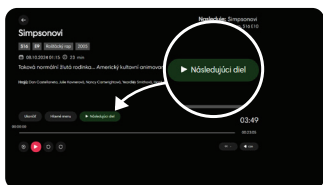

Stačí pár kliknutí a môžete si vychutnať **všetky časti relácie za sebou**. Novú pegonetTV môžete používať na rôznych zariadeniach, ako sú Samsung TV, LG, rôzne televízory s Android TV alebo TV boxy, rovnako ako aj na pôvodných set-top boxoch. Samozrejmosťou sú aj mobilné aplikácie pre smartfóny a tablety.

Tip: Farebný pásik označuje relácie, ktoré ste už videli.

Jednoduchšia, rýchlejšia, dômyselnejšia!

Pozrite si viac informácií o zmene na novú pegonetTV:

pegonet.sk/zmena

Zrýchlené pretáčanie

Klávesa šípka **nahor/nadol** slúži na **rýchle pretáčanie** v zázname. Pre aktiváciu vopred stlačte na časovej osi **OK**.

Zoznam TV staníc

TV stanice sú usporiadané v **tématických celkoch** s možnosťou výberu kategórie. Navyše si môžete pohodlne usporiadať stanice **podľa seba**.

Sériové prehrávanie relácií z archívu

Prechod na ďalšiu epizódu urýchlite funkciou „**Následujúci diel**“ na OSD lište.