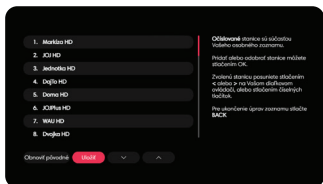

Tip: Farebný pásik označuje relácie, ktoré ste už videli.

Jednoduchšia, rýchlejšia, dômyselnejšia!

Pozrite si viac informácií o zmene na novú pegonetTV:

pegonet.sk/zmena

Zrýchlené pretáčanie

Klávesa šípka **nahor/nadol** slúži na **rýchle pretáčanie** v zázname. Pre aktiváciu vopred stlačte na časovej osi **OK**.

Zoznam TV staníc

TV stanice sú usporiadané v **tématických celkoch** s možnosťou výberu kategórie. Navyše si môžete pohodlne usporiadať stanice **podľa seba**.

Sériové prehrávanie relácií z archívu

Prechod na ďalšiu epizódu urýchlite funkciou „**Následujúci diel**“ na OSD lište.